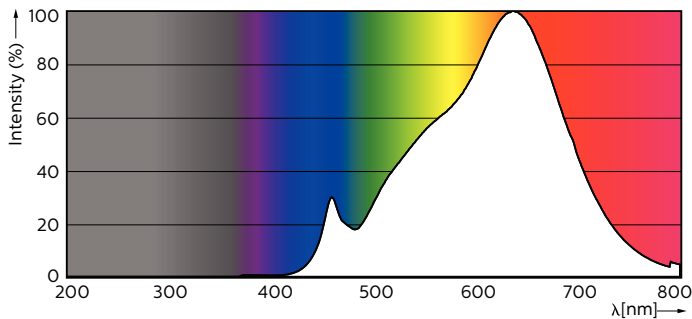

Accent Lighting Spots - MAS LED ExpertColor 3.9-35W GU10 927 36D

Spectral Power Distribution Colour - MAS LED ExpertColor 3.9-35W GU10 927 36D