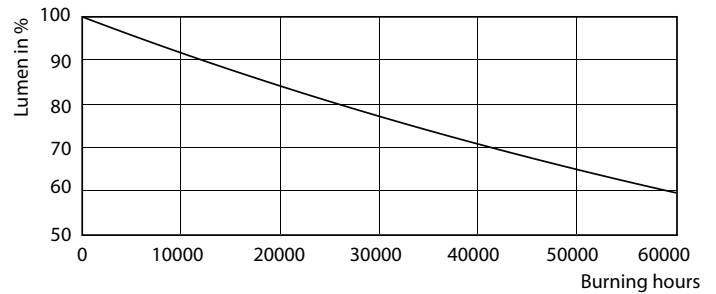

Lumen Maintenance Diagram - MAS LED ExpertColor 3.9-35W GU10 927 36D